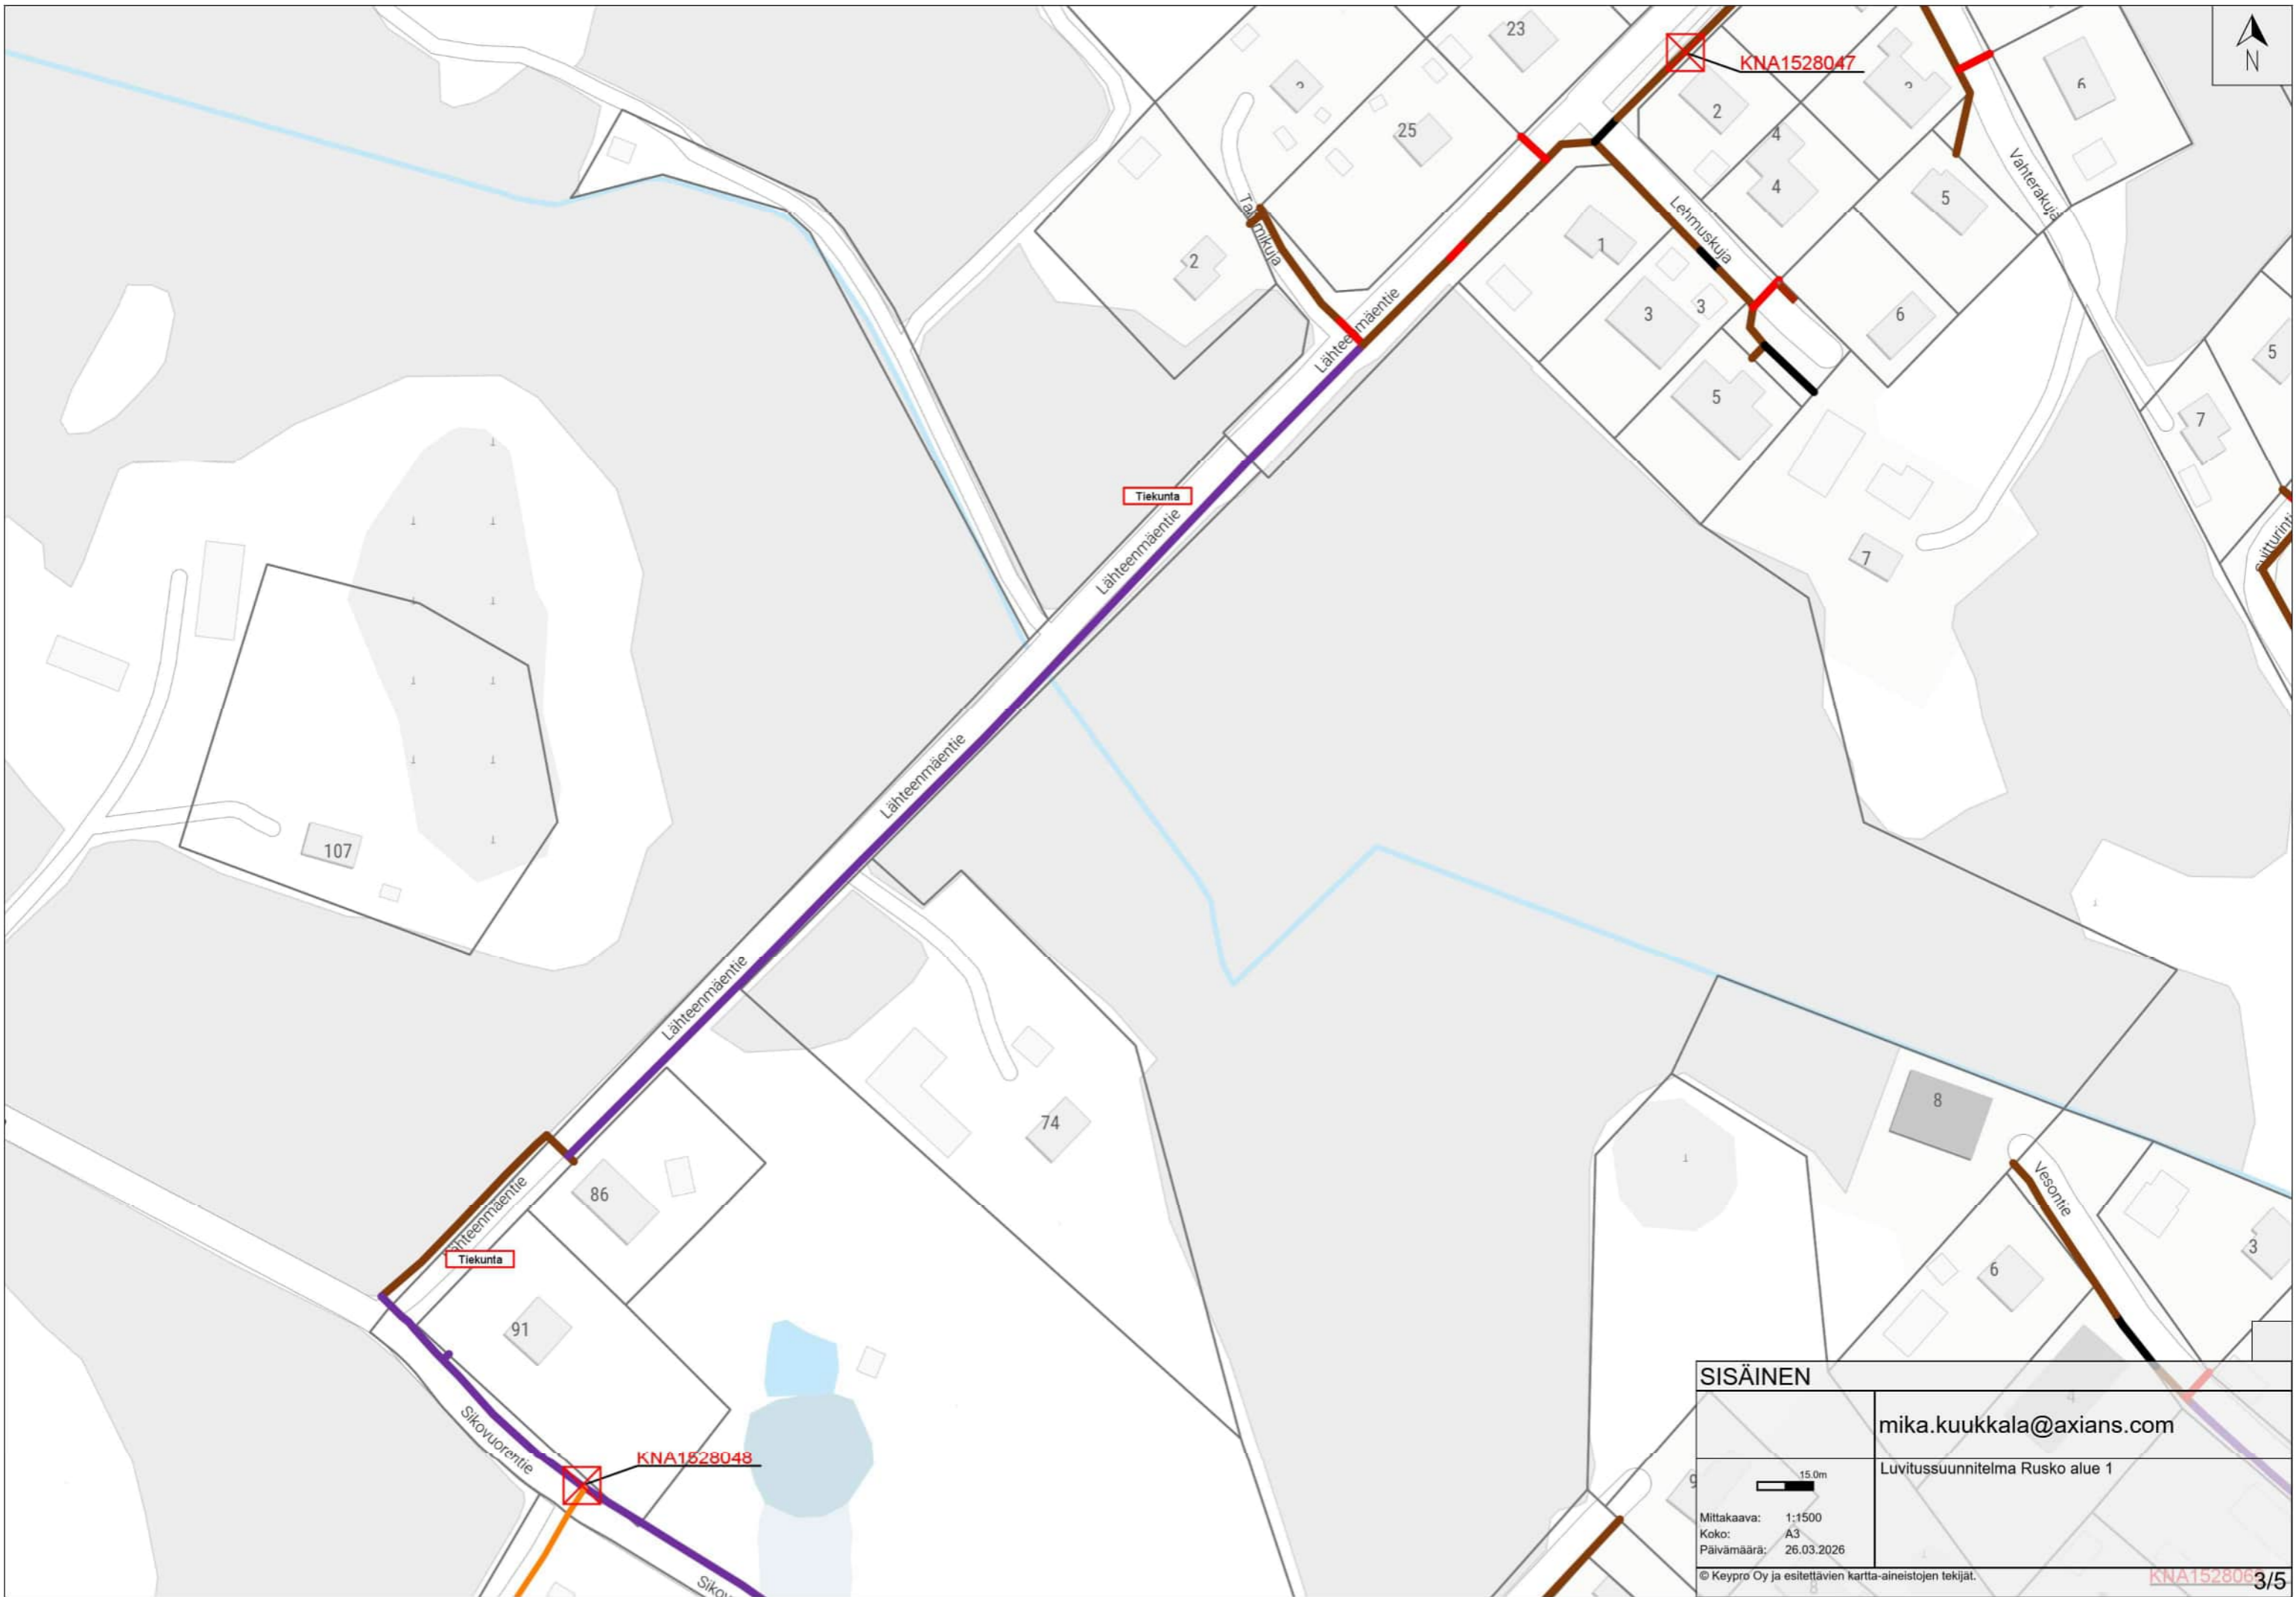

Luvitus suunnitelma Rusko alue 1

15.0m

Mittakaava: 1:1500
 Koko: A3
 Päivämäärä: 26.03.2026

© Keypro Oy ja esitettävien kartta-aineistojen tekijät.

SISÄINEN	
mika.kuukkala@axians.com	
Luvitus suunnitelma Rusko alue 1	
Mittakaava:	1:1500
Koko:	A3
Päivämäärä:	26.03.2026
© Keypro Oy ja esitettävien kartta-aineistojen tekijät.	

15.0m

Mittakaava: 1:1500
 Koko: A3
 Päivämäärä: 26.03.2026

© Keypro Oy ja esitettävien kartta-aineistojen tekijät.