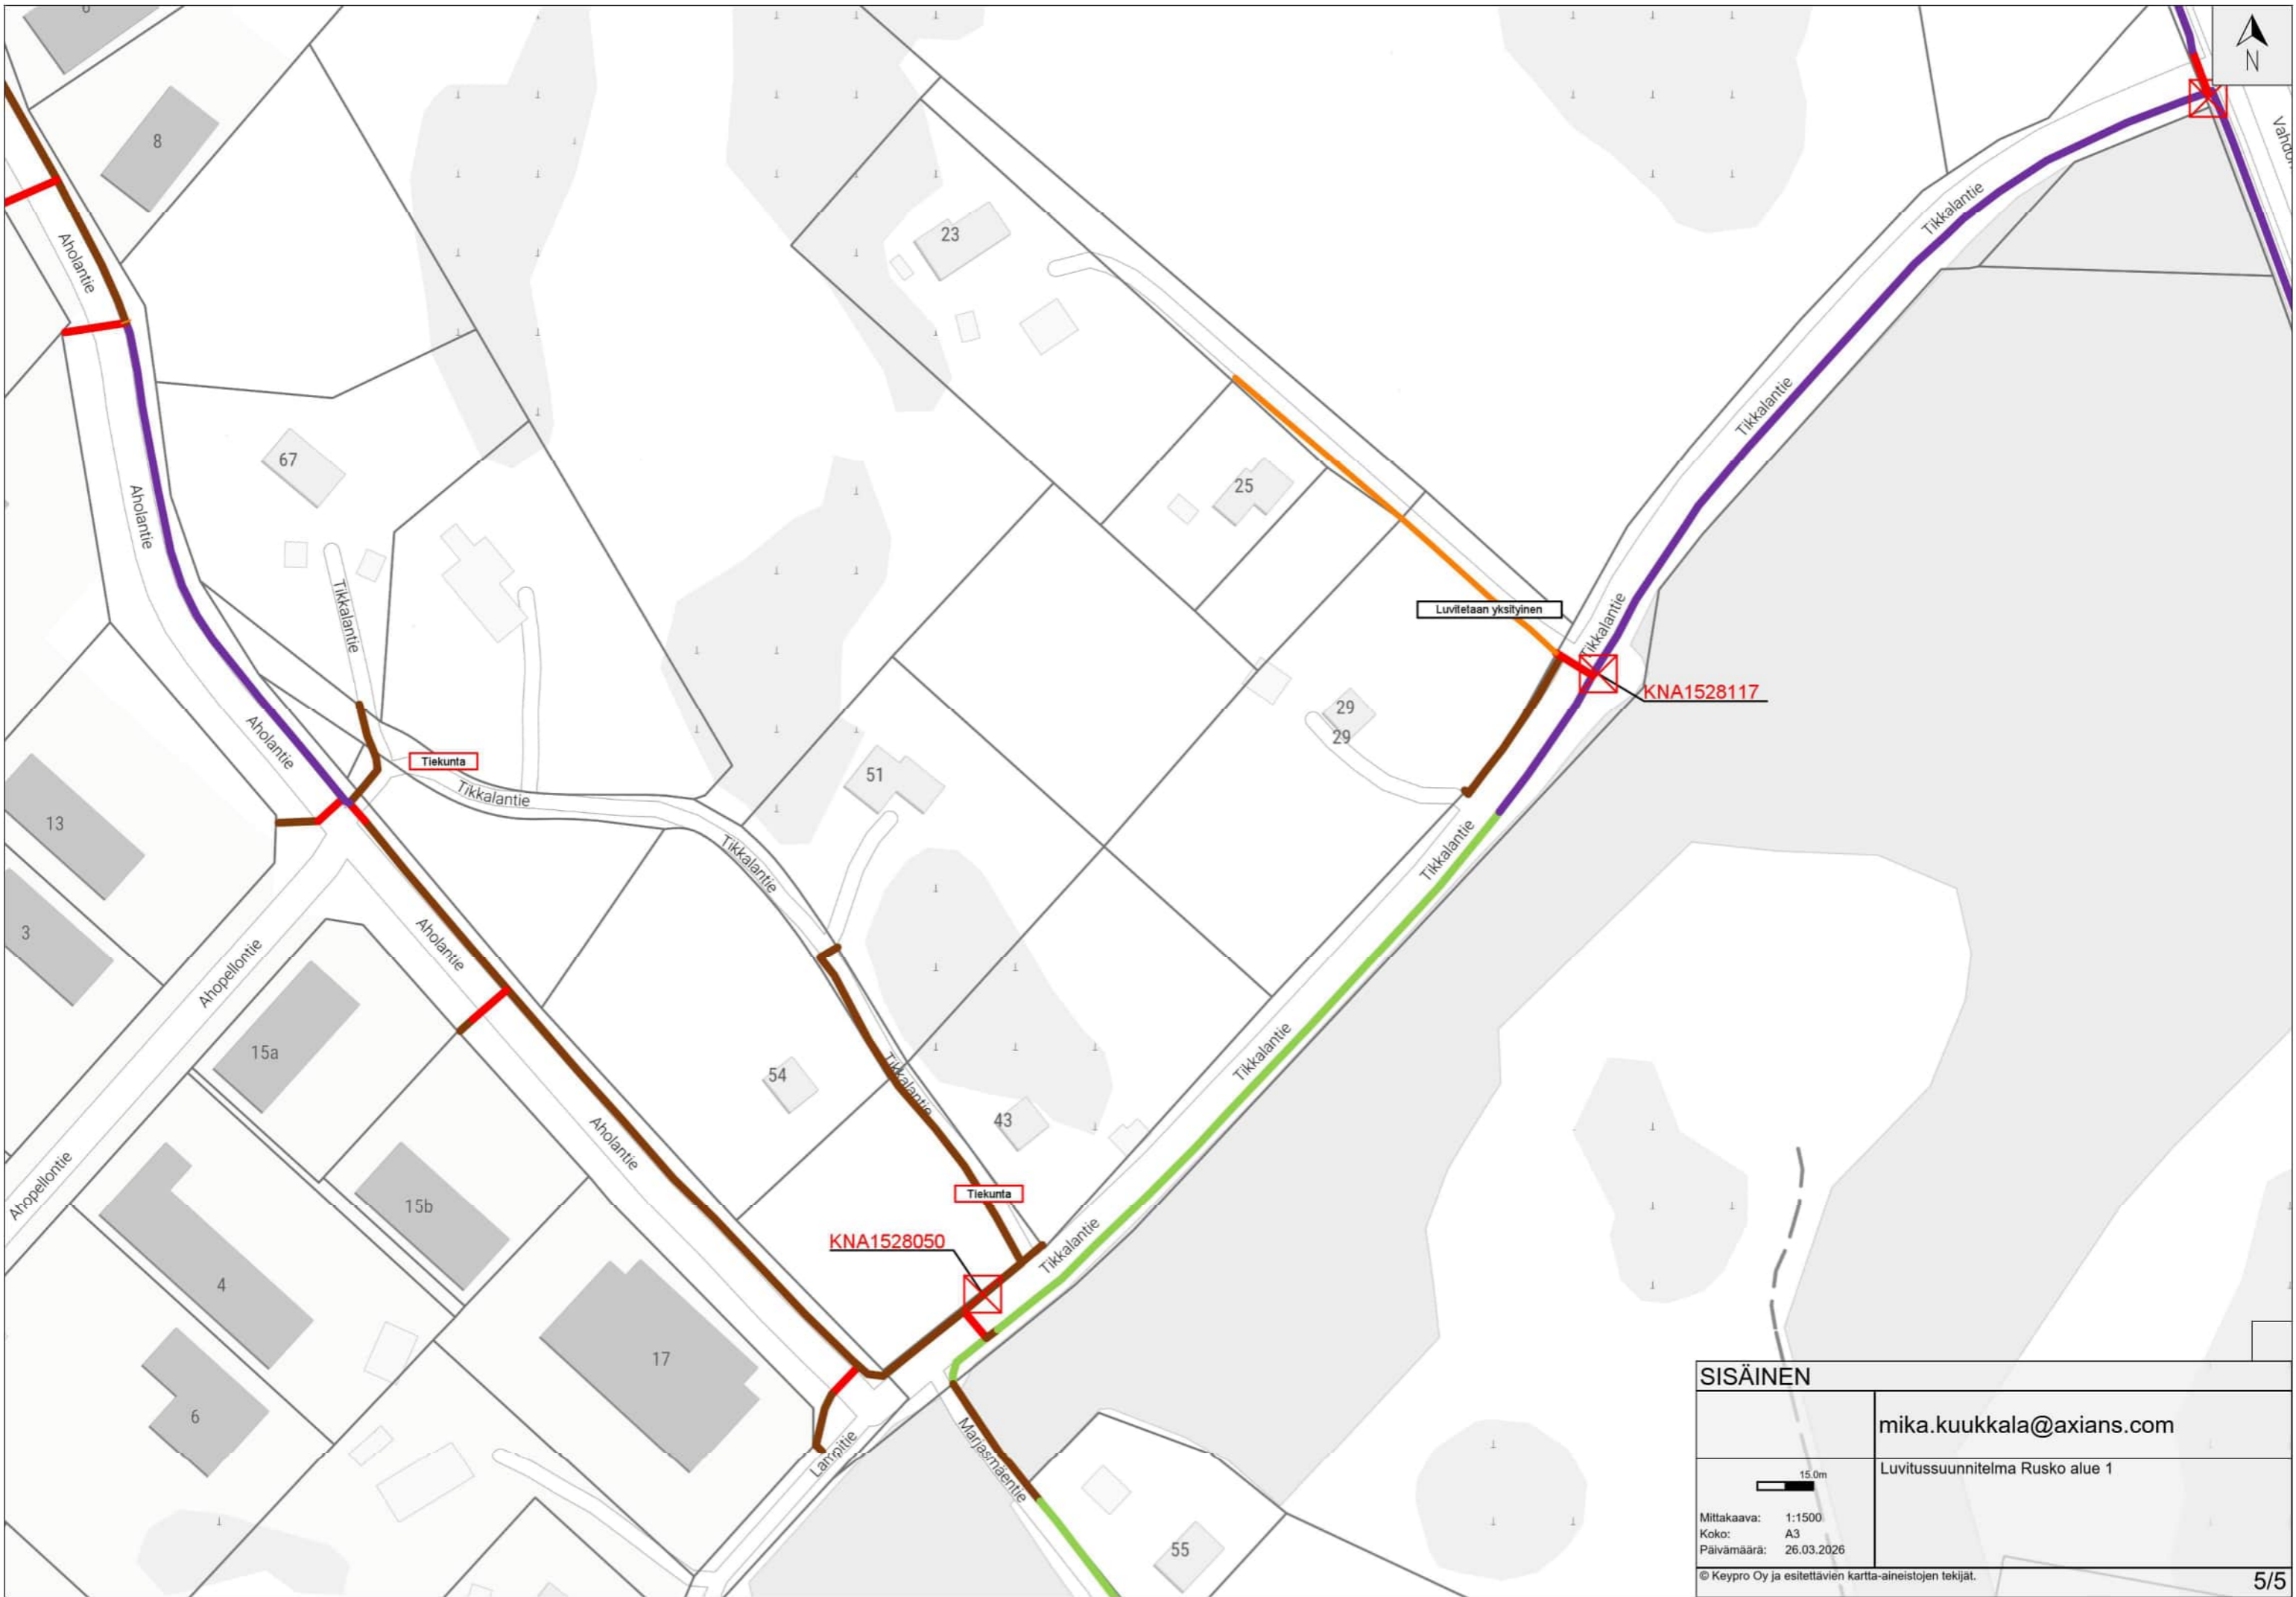

Luvitetaan yksityinen

KNA1528117

Tiekunta

Tiekunta

KNA1528050

SISÄINEN

mika.kuukkala@axians.com

Luvitusuunnitelma Rusko alue 1

15.0m

Mittakaava: 1:1500
Koko: A3
Päivämäärä: 26.03.2026

© Keypro Oy ja esitettävien kartta-aineistojen tekijät.