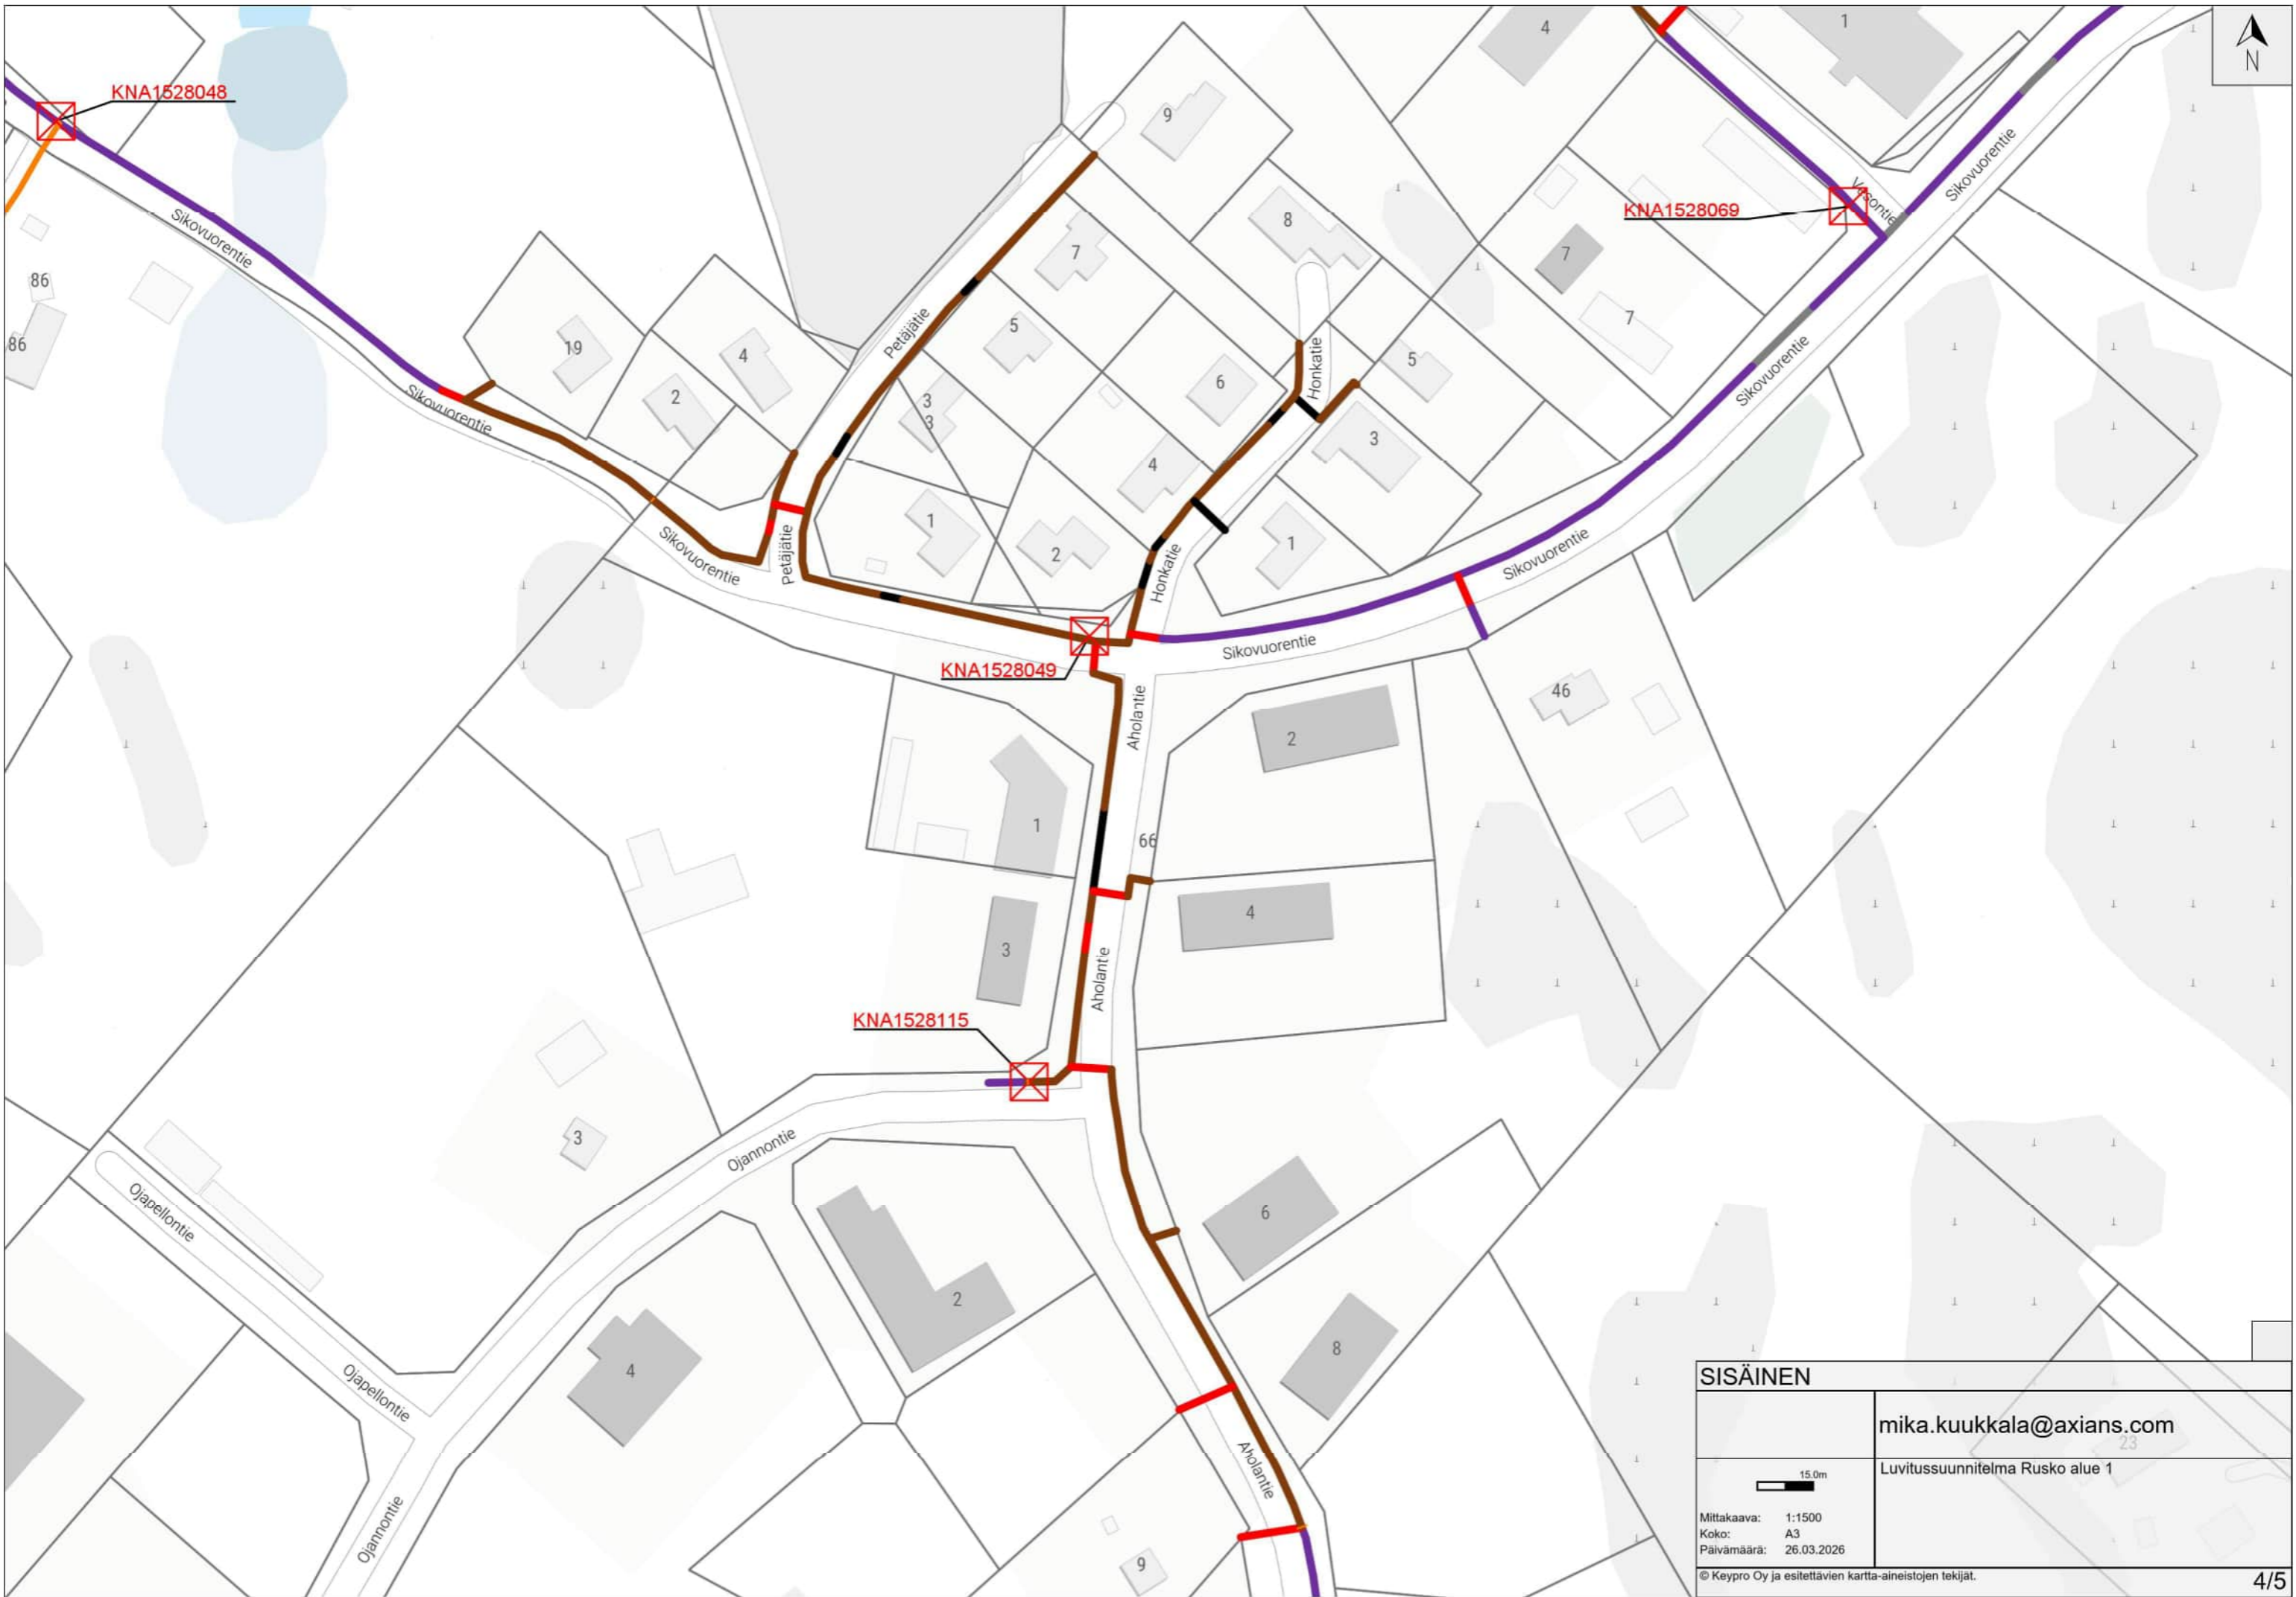

SISÄINEN	
mika.kuukkala@axians.com	
23	
Luvitus suunnitelma Rusko alue 1	
Mittakaava:	1:1500
Koko:	A3
Päivämäärä:	26.03.2026
© Keypro Oy ja esitettävien kartta-aineistojen tekijät.