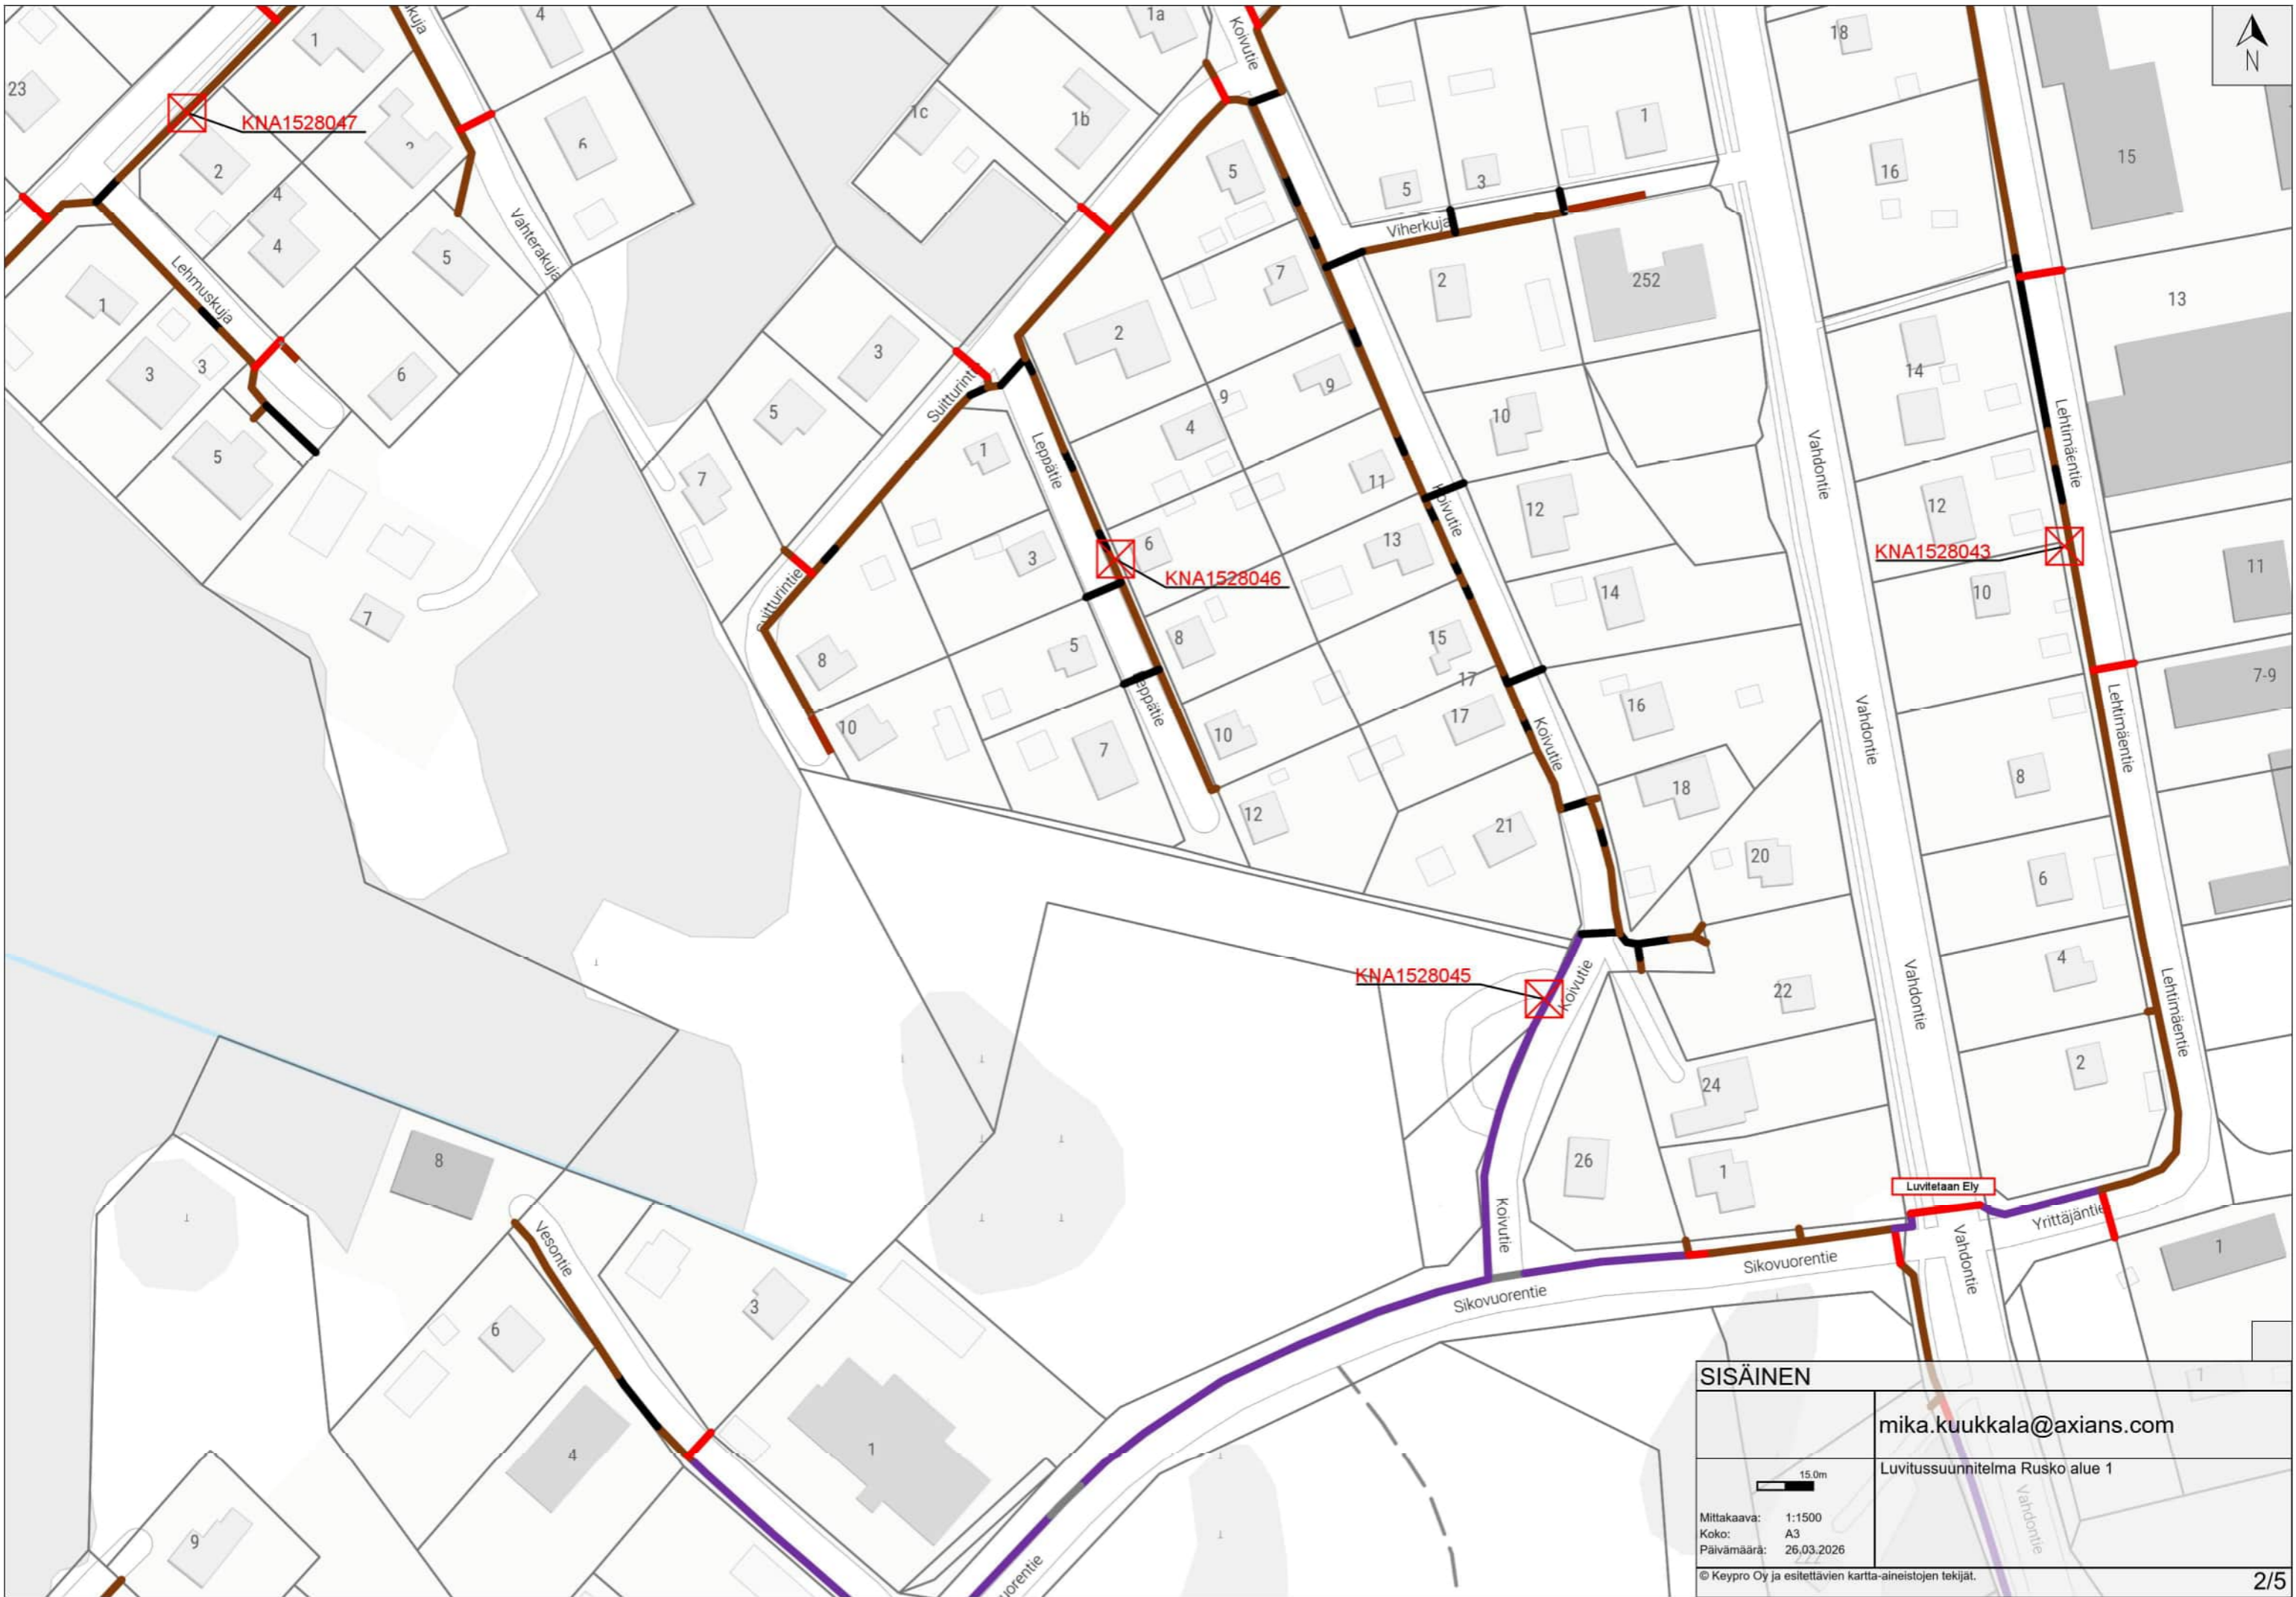

Luvitus suunnitelma Rusko alue 1

15.0m

Mittakaava: 1:1500
 Koko: A3
 Päivämäärä: 26.03.2026

© Keypro Oy ja esitettävien kartta-aineistojen tekijät.

SISÄINEN	
mika.kuukkala@axians.com	
Luvitus suunnitelma Rusko alue 1	
Mittakaava:	1:1500
Koko:	A3
Päivämäärä:	26.03.2026
© Keypro Oy ja esitettävien kartta-aineistojen tekijät.	

SISÄINEN	
mika.kuukkala@axians.com	
Luvitus suunnitelma Rusko alue 1	
Mittakaava:	1:1500
Koko:	A3
Päivämäärä:	26.03.2026
© Keypro Oy ja esitettävien kartta-aineistojen tekijät.	
KNA152806 3/5	

SISÄINEN	
mika.kuukkala@axians.com	
23	
Luvitus suunnitelma Rusko alue 1	
Mittakaava:	1:1500
Koko:	A3
Päivämäärä:	26.03.2026
© Keypro Oy ja esitettävien kartta-aineistojen tekijät.	

15.0m

Mittakaava: 1:1500
 Koko: A3
 Päivämäärä: 26.03.2026

© Keypro Oy ja esitettävien kartta-aineistojen tekijät.